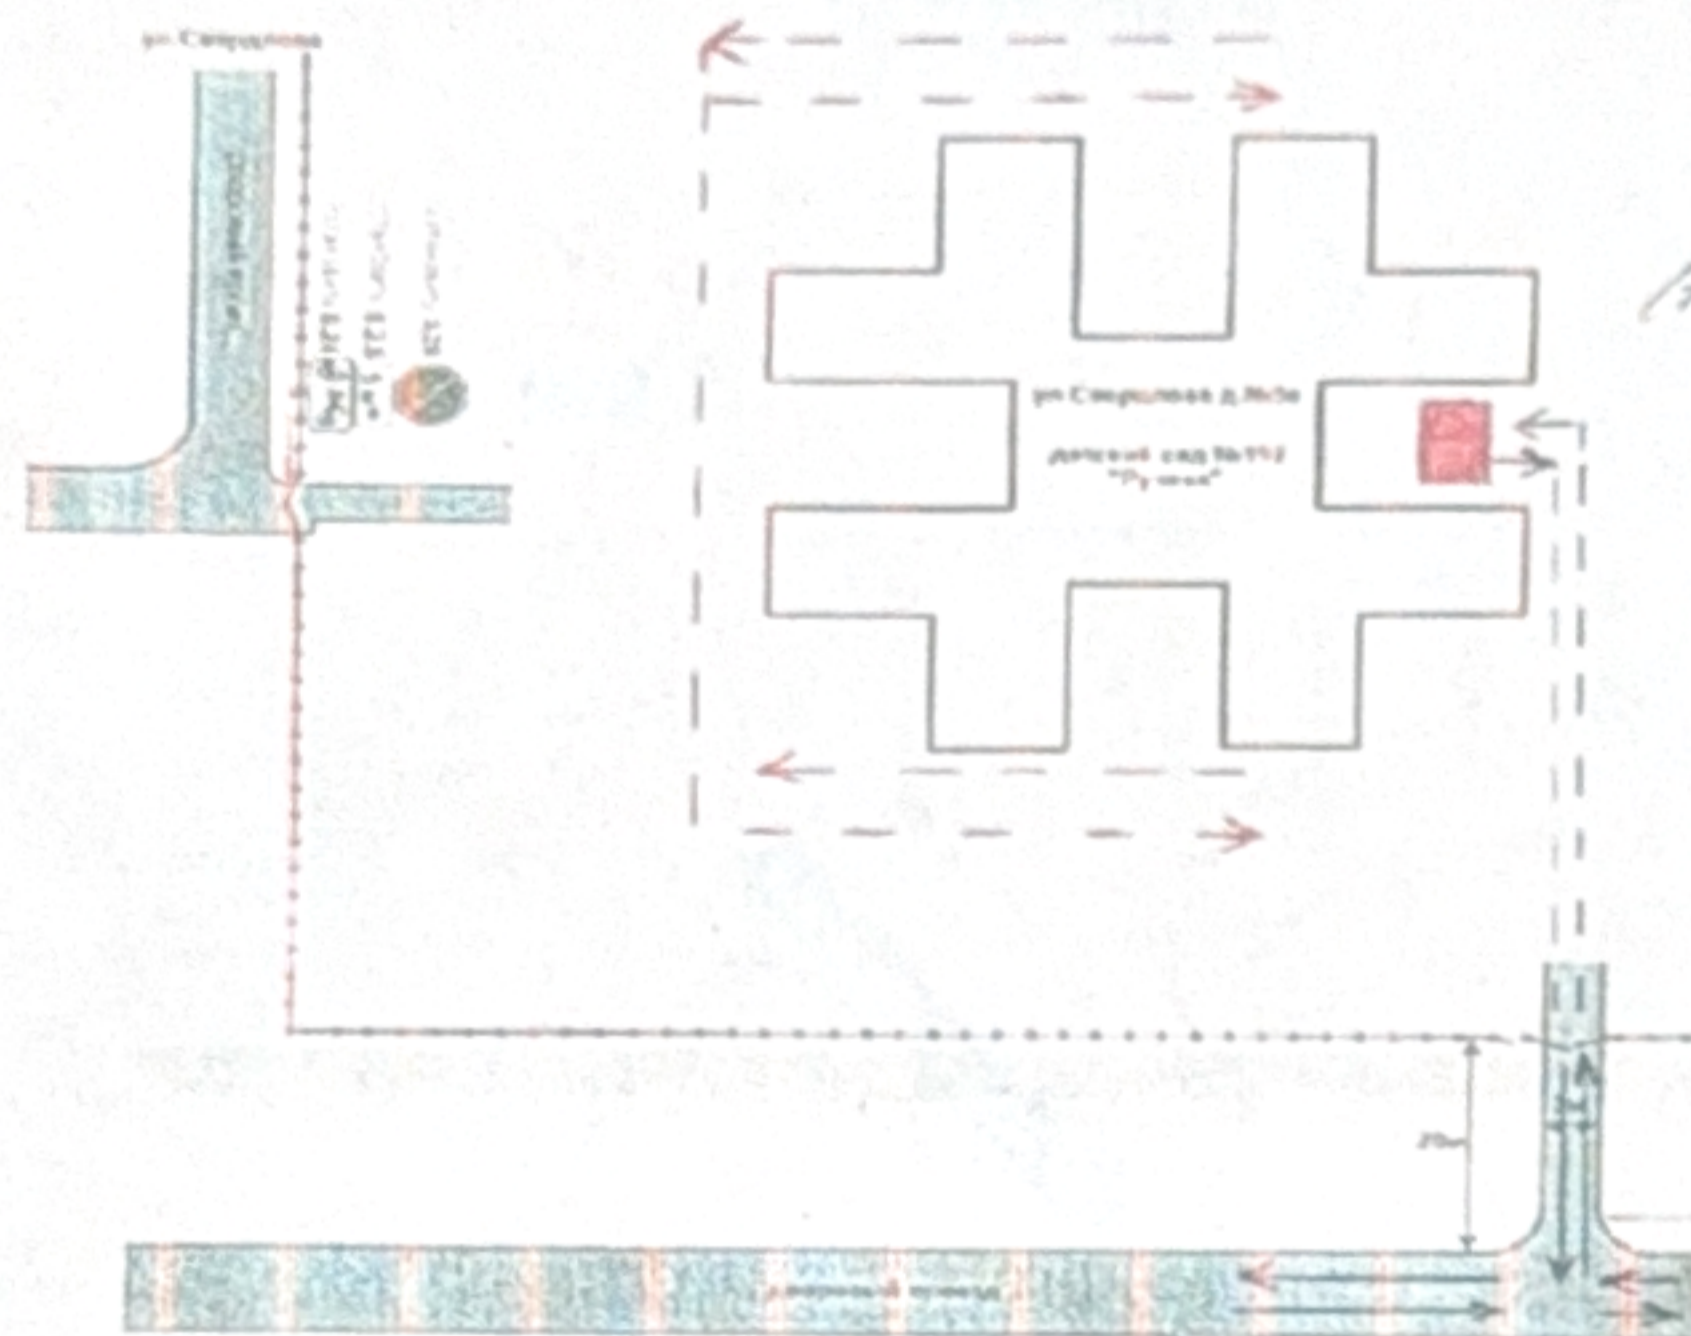

II. План-схемы детского сада.

район расположения детского сада, пути движения транспортных средств и обучающихся.

СХЕМА БЕЗОПАСНОГО МАРШРУТА К Д/С №192 «РУЧЕЕК»

2. Схемы организации дорожного движения в непосредственной близости от детского сада с размещением соответствующих технических средств, маршруты движения детей и расположение парковочных мест

Контракт ДТМ

3. Маршруты движения организованных групп обучающихся от детского сада к объектам следования: зданию МЧС, МОУ СОШ № 81, детской библиотеке, Тольяттинскому художественному музею.

4. Пути движения транспортных средств к местам разгрузки/погрузки и рекомендуемых безопасных путей передвижения обучающихся по территории детского сада.