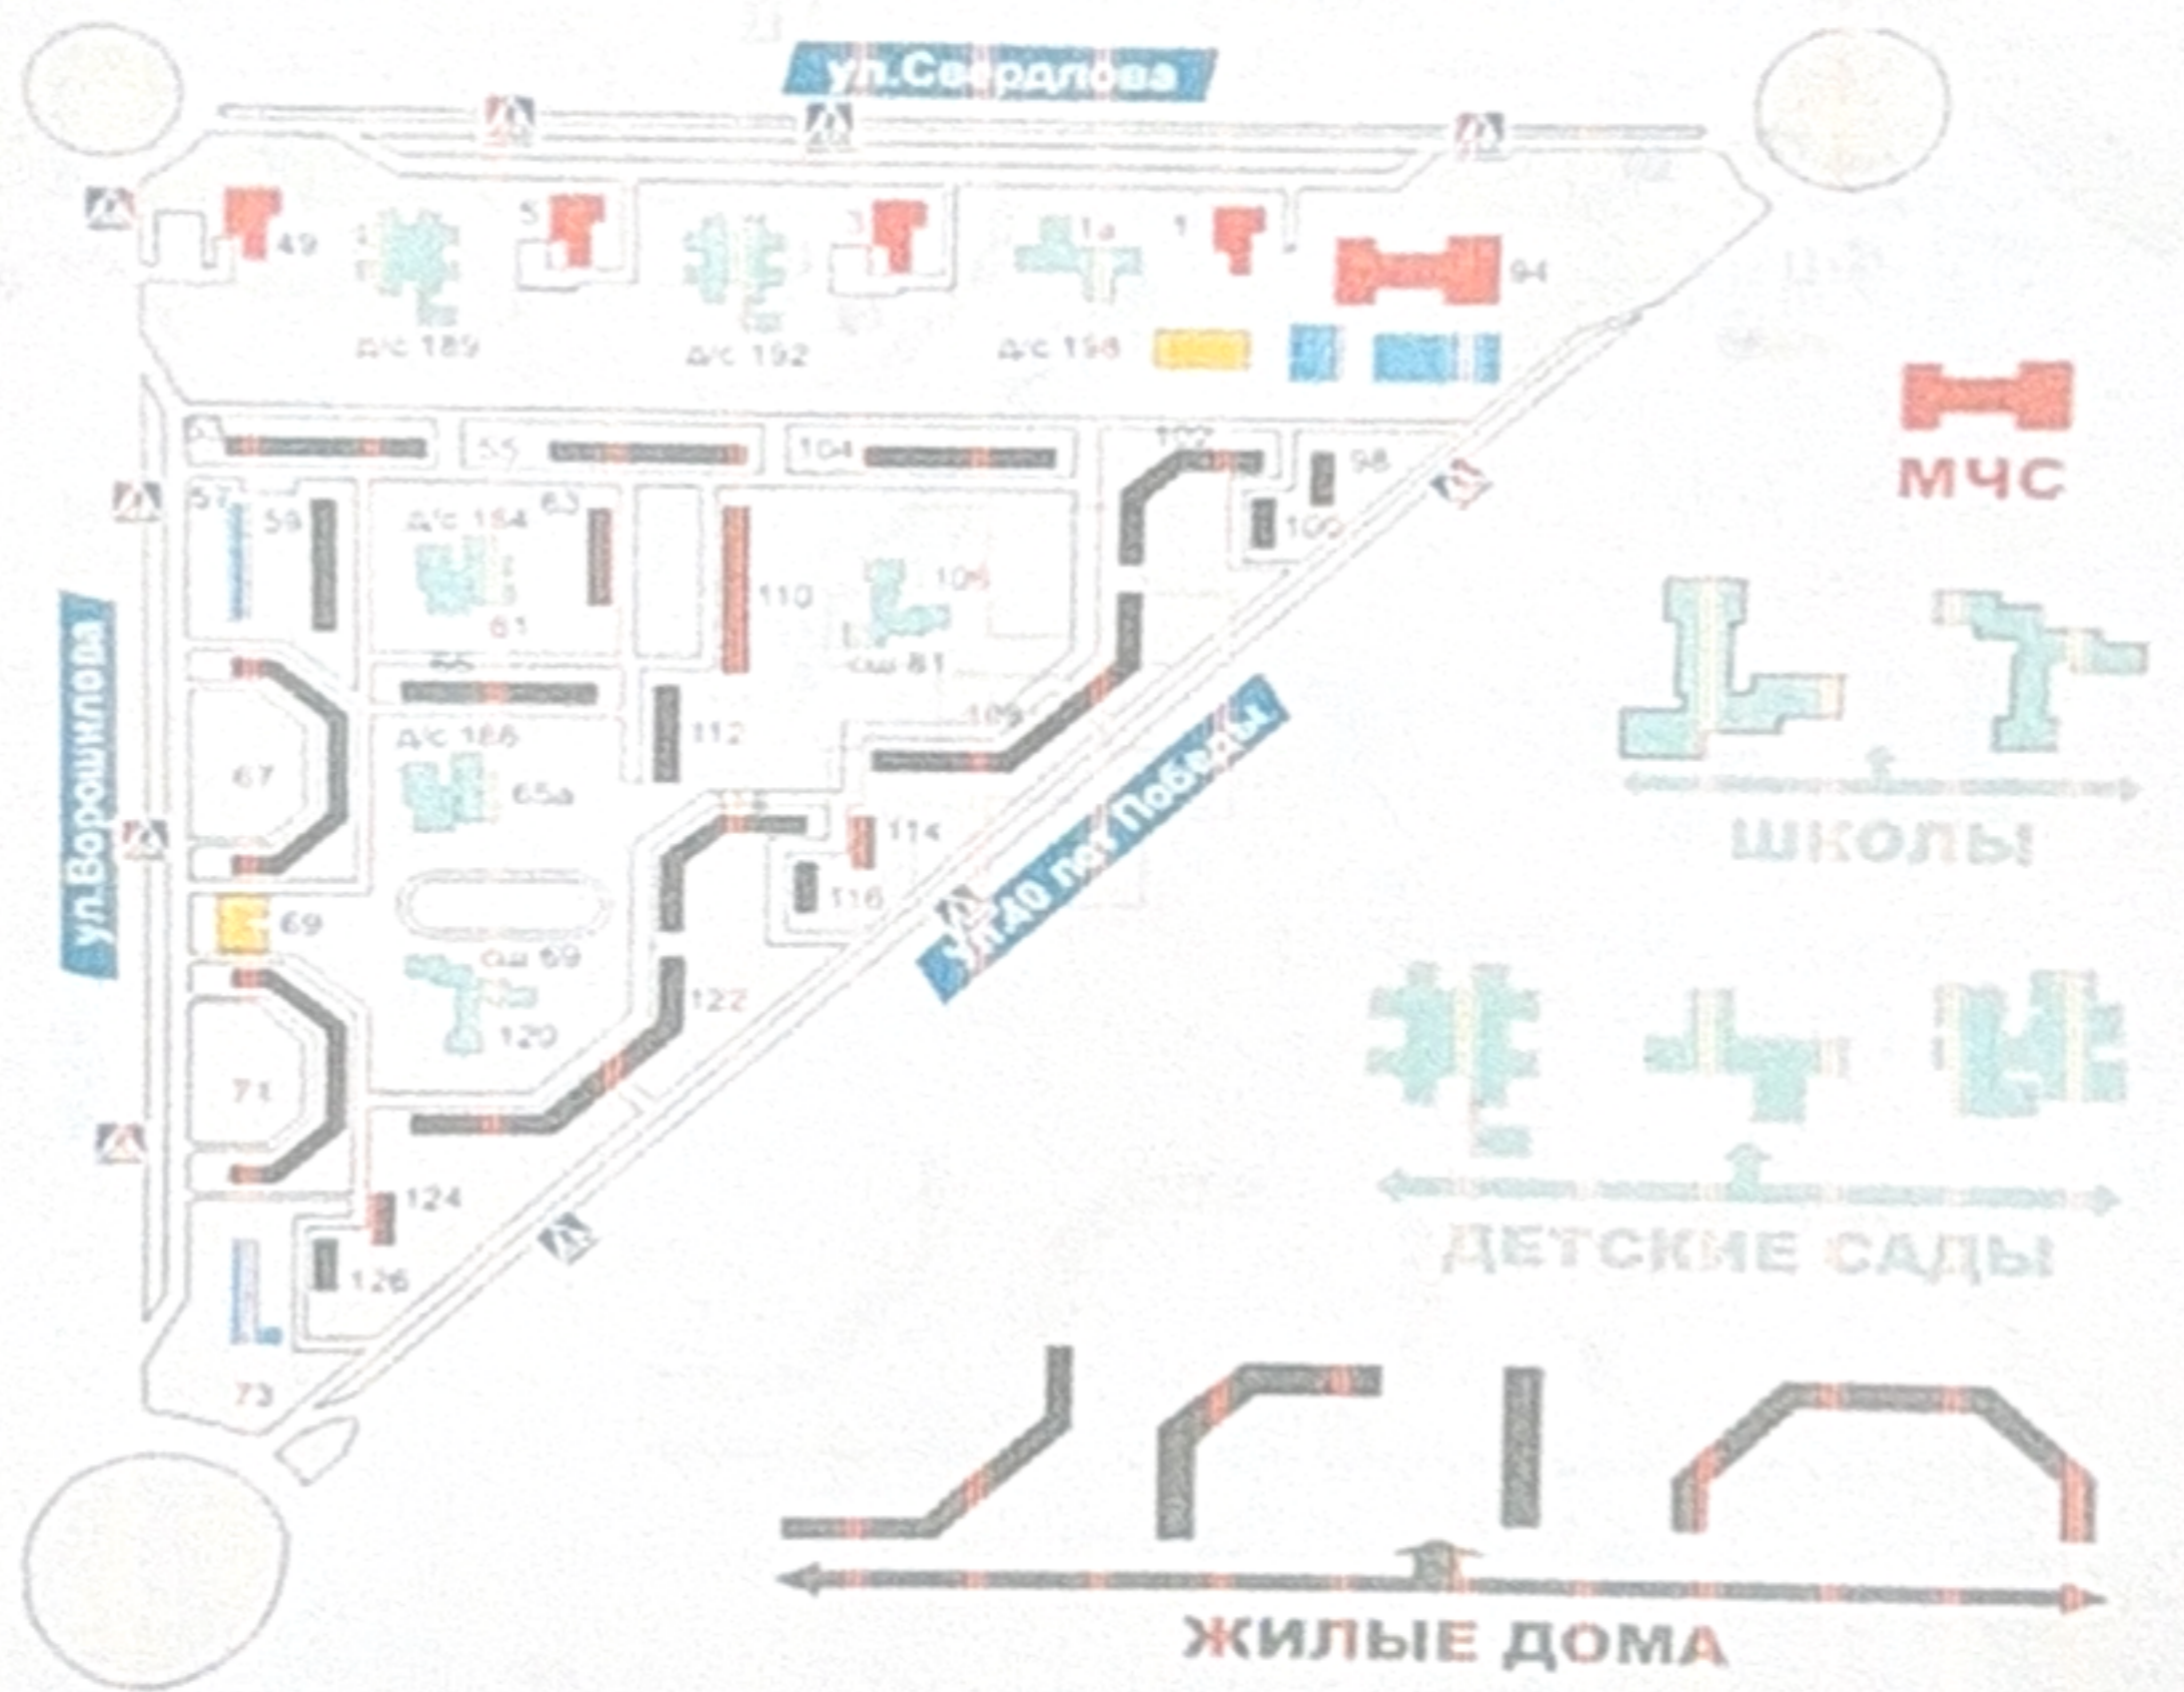

II. План-схемы детского сада.

район расположения детского сада, пути движения транспортных средств и обучающихся.

СХЕМА БЕЗОПАСНОГО МАРШРУТА К Д/С №192 «РУЧЕЕК»

2. Схемы организации дорожного движения в непосредственной близости от детского сада с размещением соответствующих технических средств, маршруты движения детей и расположение парковочных мест