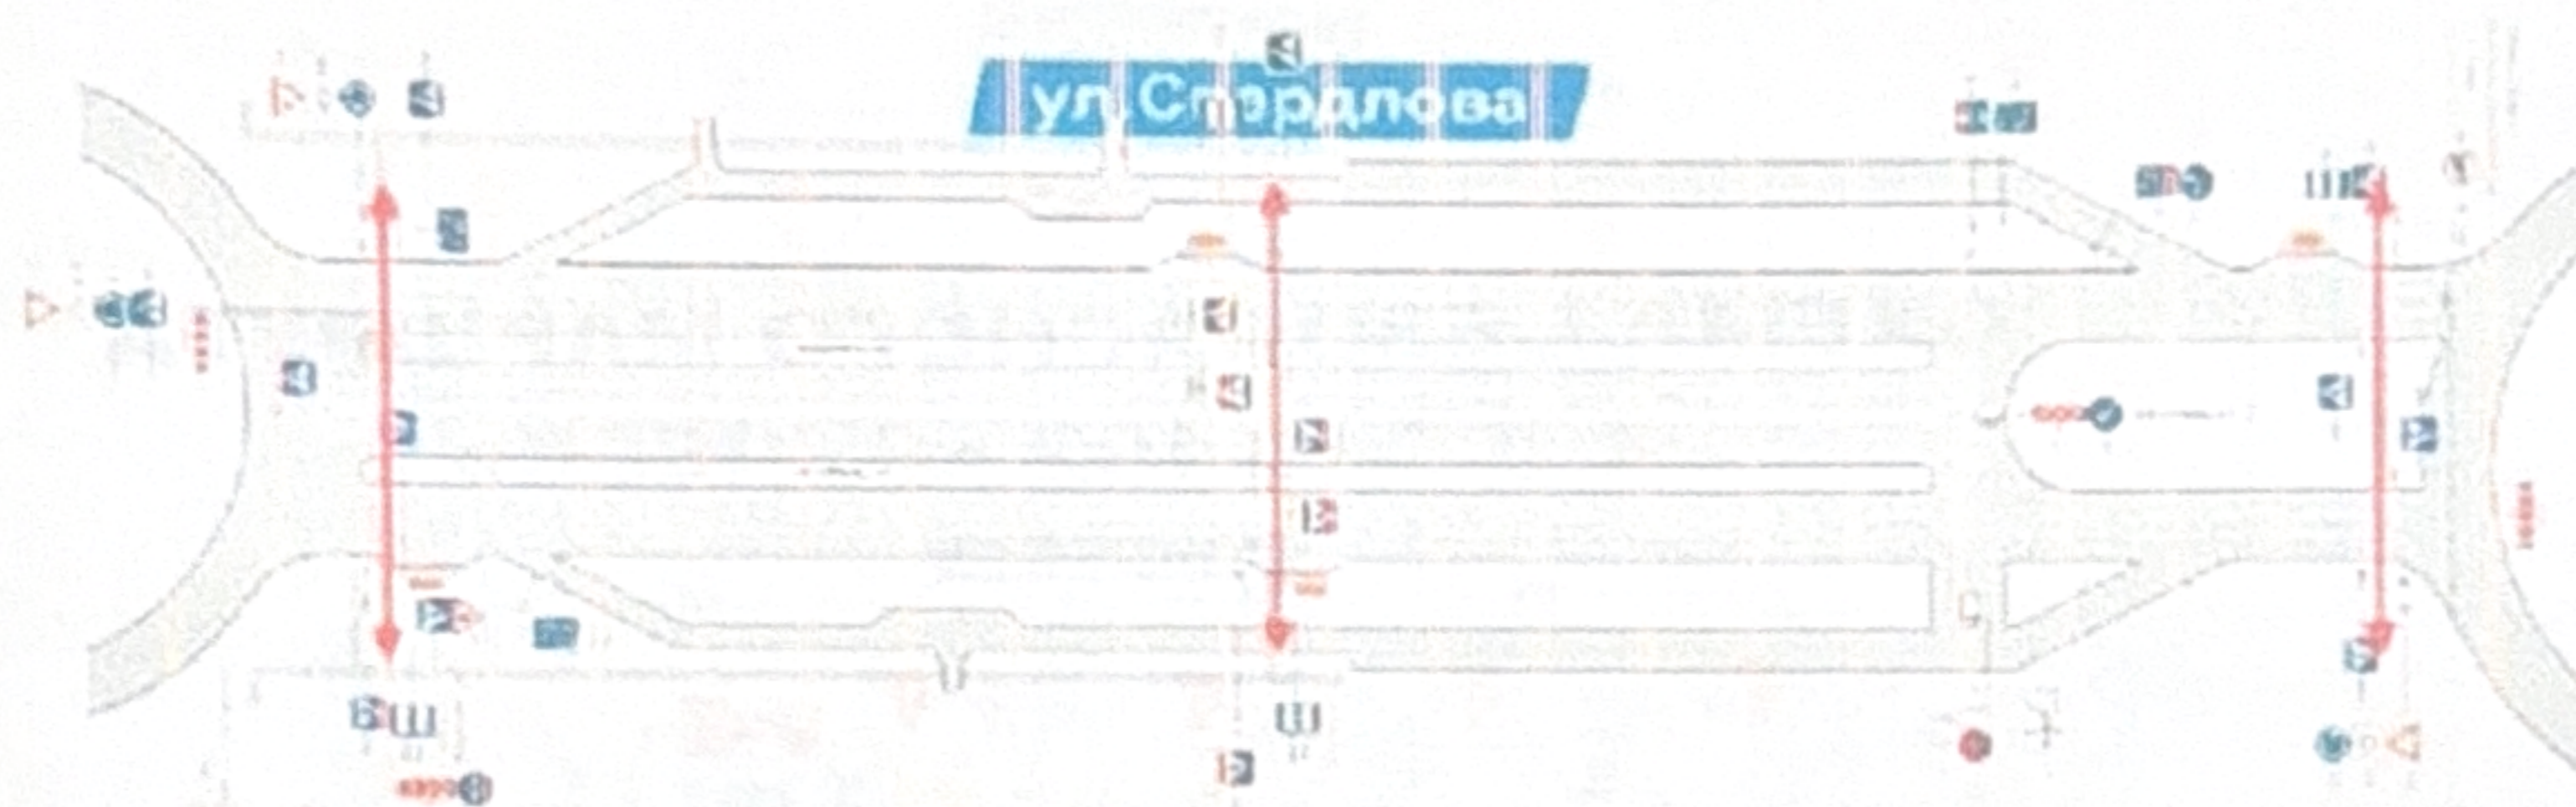

II. План-схемы детского сада.

район расположения детского сада, пути движения транспортных средств и обучающихся.

СХЕМА БЕЗОПАСНОГО МАРШРУТА К Д/С №192 «РУЧЕЕК»

2. Схемы организации дорожного движения в непосредственной близости от детского сада с размещением соответствующих технических средств, маршруты движения детей и расположение парковочных мест